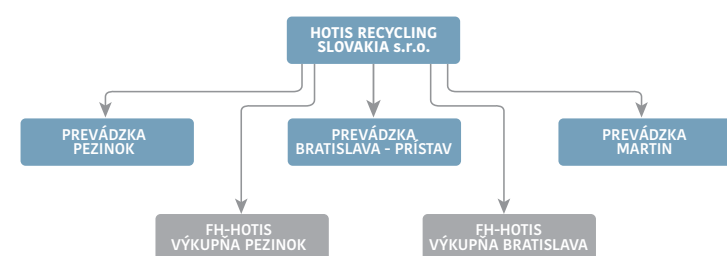

Spoločnosť HOTIS RECYCLING SLOVAKIA s.r.o. v rámci svojho portfólia poskytuje i demolácie a búranie vrátane odvozu a likvidácie všetkých odpadov, ktoré pri týchto činnostiach vznikajú. Zároveň zabezpečujeme paličkové práce, rezanie, strihanie kovových konštrukcií a zariadení vrátane výškových prác s poskytnutím odborne vyškolených pracovných síl. Na všetky činnosti spojené s búraním a demoláciou používame moderné technológie, ktoré pri maximálnom výkone zabezpečia čo najrýchlejšie a odborné vykonanie požadovaných prác.

DEMOLÁCIE A BÚRANIE