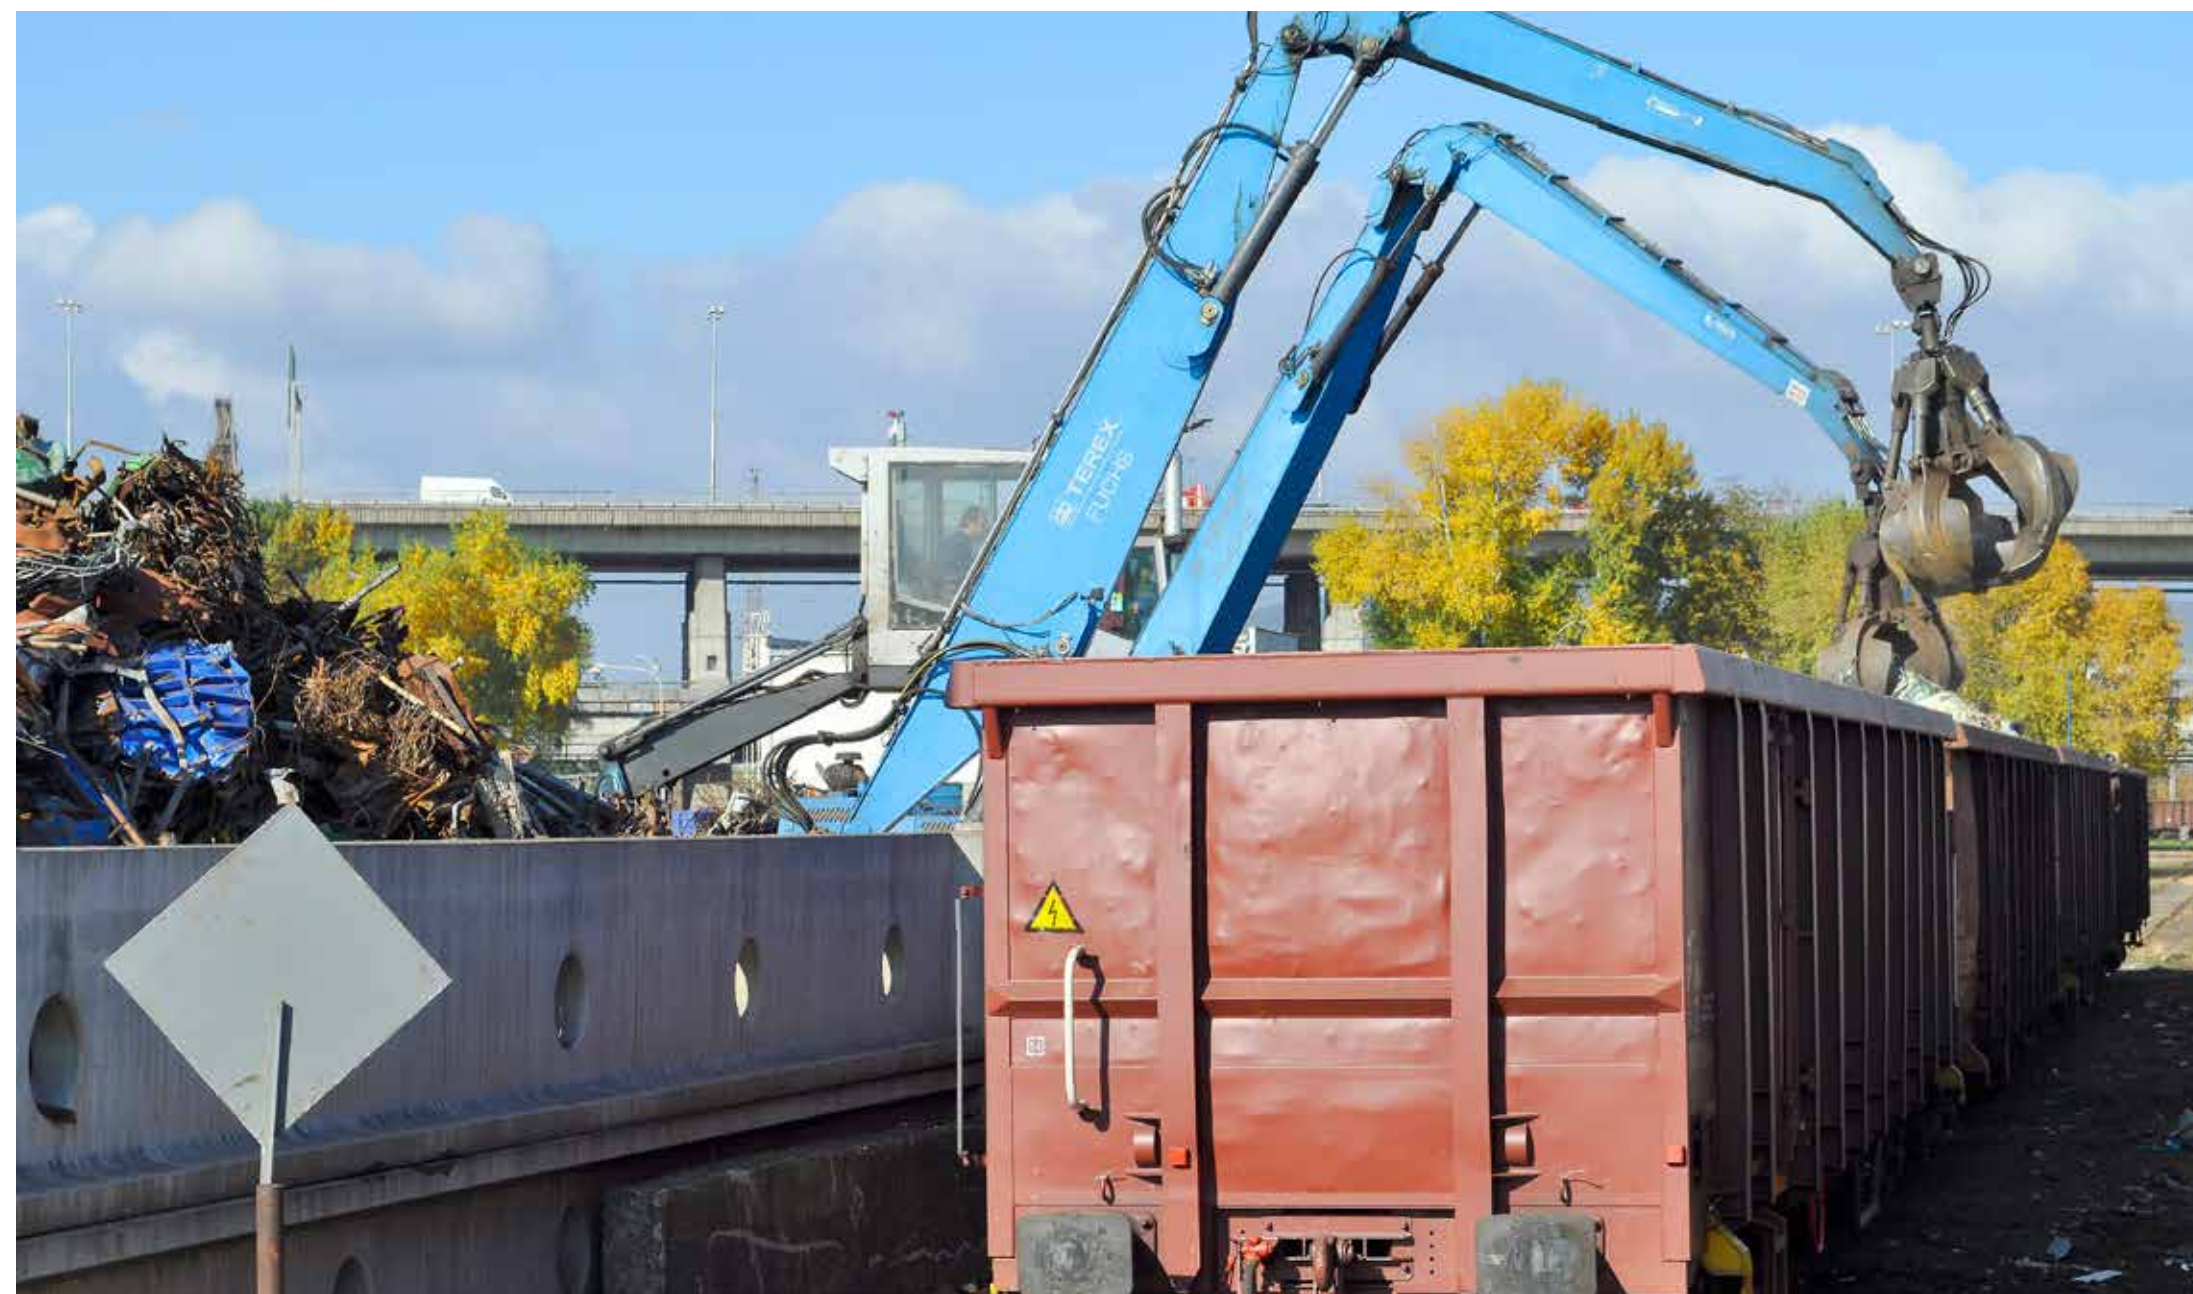

V N Ú T R O Š T Á T N A

A M E D Z I N Á R O D N Á L O G I S T I K A