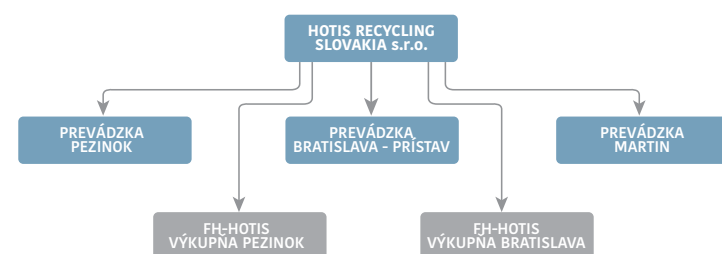

VNÚTROŠTÁTNA A MEDZINÁRODNÁ LOGISTIKA

Vnútroštátna a medzinárodná logistika je zabezpečená spoločnosťou HOTIS RECYCLING SLOVAKIA s.r.o. vozidlami z vlastného vozového parku. Podľa jednotlivých požiadaviek sú vozidlá vybavené hydraulickými zariadeniami, slúžiacimi na manipuláciu s kovovými odpadmi, aby boli schopné zabezpečiť nakladanie kdekoľvek mimo dosahu a dostupnosti externých nakladacích zariadení.

Na medzinárodnú prepravu využívame svoje kamióny, ktoré sú pripravené na prepravovanie nákladov po celom území Európskej únie i mimo nej. V prípade, že z kapacitných dôvodov nemôžeme zabezpečiť prepravu sami, využívame služby špedičných spoločností, ktoré sú schopné plne zastúpiť našu spoločnosť a zabezpečiť našim obchodným partnerom rovnako kvalitné a odborné služby, ako im poskytuje v rámci prepravy naša spoločnosť.