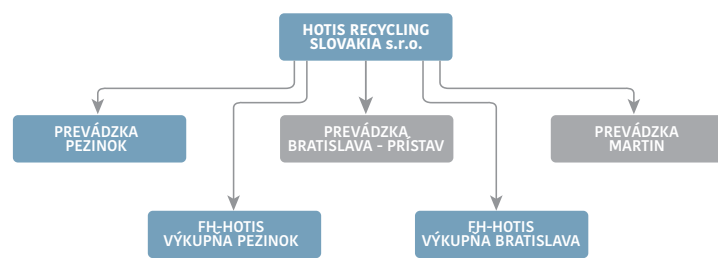

DEMOLÁCIE A BÚRANIE

Spoločnosť HOTIS RECYCLING SLOVAKIA s.r.o. v rámci svojho portfólia poskytuje i demolácie a búranie vrátane odvozu a likvidácie všetkých odpadov, ktoré pri týchto činnostiach vznikajú. Zároveň zabezpečujeme paličkové práce, rezanie, strihanie kovových konštrukcií a zariadení vrátane výškových prác s poskytnutím odborne vyškolených pracovných síl. Na všetky činnosti spojené s búraním a demoláciou používame moderné technológie, ktoré pri maximálnom výkone zabezpečia čo najrýchlejšie a odborné vykonanie požadovaných prác.

DEMOLÁCIE A BÚRANIE

SPRACOVANIE VOZIDIEL

Od roku 2008 je HOTIS RECYCLING SLOVAKIA s.r.o. autorizovanou spoločnosťou na spracovanie vozidiel. Vybudovaním technických podmienok a používaním technologických zariadení na spracovanie starých vozidiel, poskytujeme v našom centre služby fyzickým aj právnickým osobám, v rátane prepravy, odťahovej služby, i potrebné administratívne úkony, ktorých súčasťou je i potvrdenie o ekologickej likvidácii starého vozidla.

SPRACOVANIE VOZIDIEL

SEPARÁCIA A CHEMICKÁ ANALÝZA KOVOVÝCH ODPADOV

Neoddeliteľnou súčasťou pri zabezpečovaní dodávok kovového šrotu naším odberateľom je pravidelná separácia a chemická analýza kovových odpadov, čo garantuje kvalitu a homogénnosť našich dodávok. Na určovanie zloženia jednotlivých zmiešaných kovov spoločnosť využíva rôzne spôsoby merania ako sú drtiče, separátory, magnety, spektrometre a iné meracie techniky často využívané v tomto segmente prípravy na zhodnotenie.