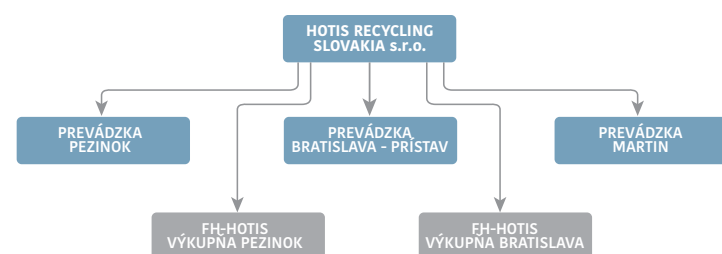

SLUŽBY A SERVIS PRE NAŠICH PARTNEROV

Našou prioritou je poskytnúť komplexné 24-hodinové služby a servis našim partnerom ako sú pôvodcovia odpadov, držiteľia odpadov, ako i výrobné spoločnosti alebo prevádzky na zber odpadu.

Poskytujeme prenájom kontajnerov s ich dovozom, nakládkou, odvozom, odbornou manipuláciou, zhodnocovaním odpadov, ako i odborné poradenstvo v rámci nakladania s jednotlivými druhmi kovových i nekovových odpadov tak fyzickým, ako i právnickým osobám. Naši zákazníci sa tak môžu spoľahnúť, že odpad, ktorý vznikol pri čistení alebo likvidácii objektov, hál ale i rodinných domov a záhrad, bude ekologicky a odborne zlikvidovaný. Všetky poskytované služby sa snažíme maximálne prispôsobiť požiadavkám zákazníka.

SLUŽBY A SERVIS PRE NAŠICH PARTNEROV