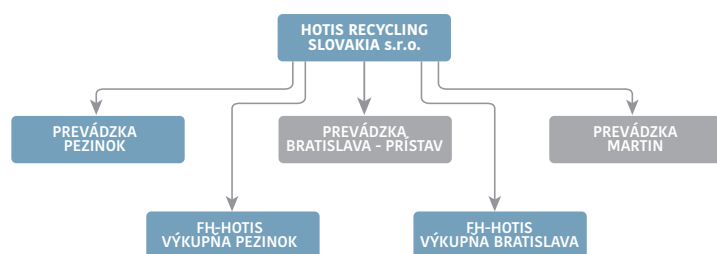

V súvislosti so zabezpečením komplexných služieb našim zákazníkom, ktorými sú ako fyzické tak i právnické osoby, rozšírila spoločnosť HOTIS RECYCLING SLOVAKIA s.r.o. svoje služby o zber a výkup elektrických a elektronických zariadení - elektroodpady. Snažíme sa tak prispieť k triedenému zberu a zabezpečiť skvalitnenie životného prostredia ochranou pred vznikom nelegálnych skládok elektroodpadu.

V spolupráci so spracovateľskými centrami poskytujeme zber, zhromažďovanie a prepravu pre elektroodpady na území celej Slovenskej republiky.