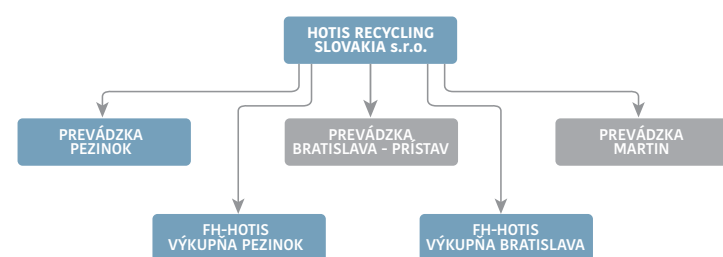

Základnou činnosťou spoločnosti HOTIS RECYCLING SLOVAKIA s.r.o. je zber, triedenie a spracovanie kovových odpadov od fyzických osôb i právnických osôb.

Dlhoročné skúsenosti a technologické vybavenie v rámci triedenia a zhodnocovania kovov, radí našu spoločnosť medzi významných spracovateľov a zhodnocovateľov na Európskom trhu s kovovým odpadom a robí z nej strategického partnera mnohých popredných spoločností produkujúcich pri svojej činnosti kovový odpad. Flexibilitou a odbornosťou našich služieb poskytovaných v rámci nakladania s kovovým odpadom spoločnosť dosiahla výrazný trhovú podiel a stabilné postavenie na tuzemskom trhu. Upravený kovový odpad sa ďalej využíva ako vstupná surovina v hutiach, čím sa podstatne znižuje spotreba primárnych vstupných surovín a šetrí životné prostredie.

V súlade s platnou legislatívou odpadového hospodárstva SR disponujeme všetkými potrebnými oprávneniami a povoleniami na nakladanie s kovovým odpadom.