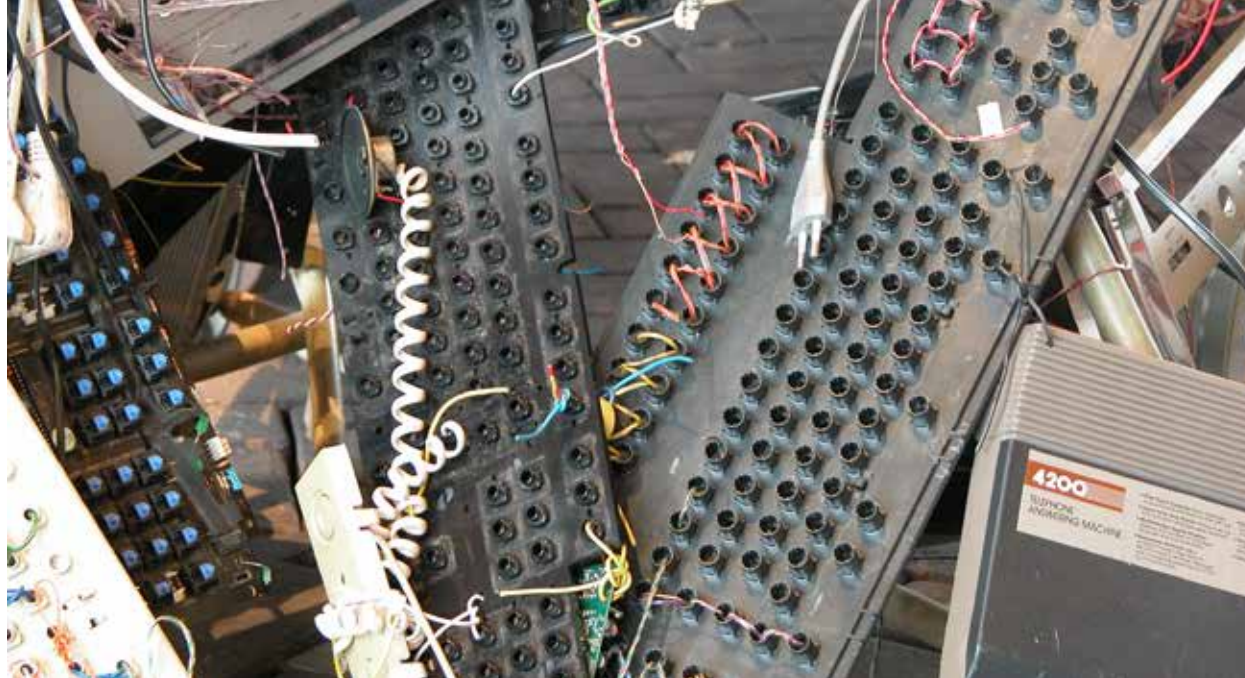

ELEKTROODPADY