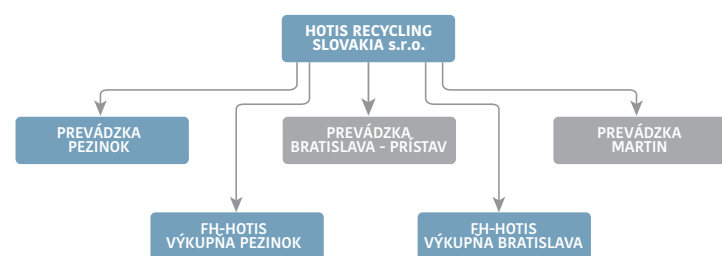

V rámci rozširovania a skvalitňovania svojich služieb spoločnosť HOTIS RECYCLING SLOVAKIA s.r.o. v roku 2016 zakúpila nové separačné zariadenie na ekologické spracovanie káblov (starých elektrovodných), ktoré dokáže vyťažiť a spracovať rôzne druhy farebných kovov a oddeliť ich od PVC, plastov, gumi, silikónu i železa. Po takomto dôkladnom vytriedení a oddelení jednotlivých zložiek vzniknú homogénne materiály, ktoré pre našich strategických spracovateľov predstavujú významný zdroj recyklovanej suroviny vhodnej pre ďalšie využitie, spracovanie a recykláciu.

S P R A C O V A N I E   K Á B L O V